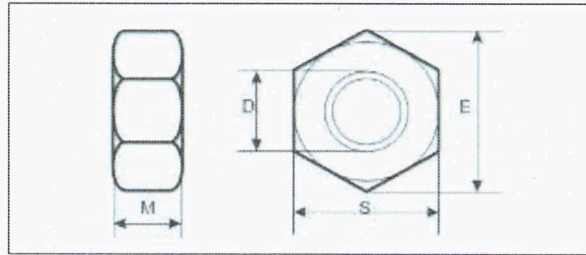

Metric DIN 439 Thin Hex Jam Nut

Visit our [online store](#) for product availability

D	S	E	M	WEIGHT IN KG(s) PER 1000 PCS
M2	4	4.32	1.2	0.23
M3	5.5	6.08	1.8	0.29
M4	7	7.74	2.2	0.57
M5	8	8.87	2.7	0.83
M6	10	11.05	3.2	1.6
M8	13	14.38	4	3.2
M10	17	18.9	5	7.2
M12	19	21.1	6	10.4
M16	24	26.75	8	20.5
M20	30	33.53	10	0.2
M24	36	39.98	12	69.5
M30	46	51.28	15	139
M36	55	61.31	18	244
M42	65	72.61	21	403
M48	75	83.91	24	617

All measurements are in mm